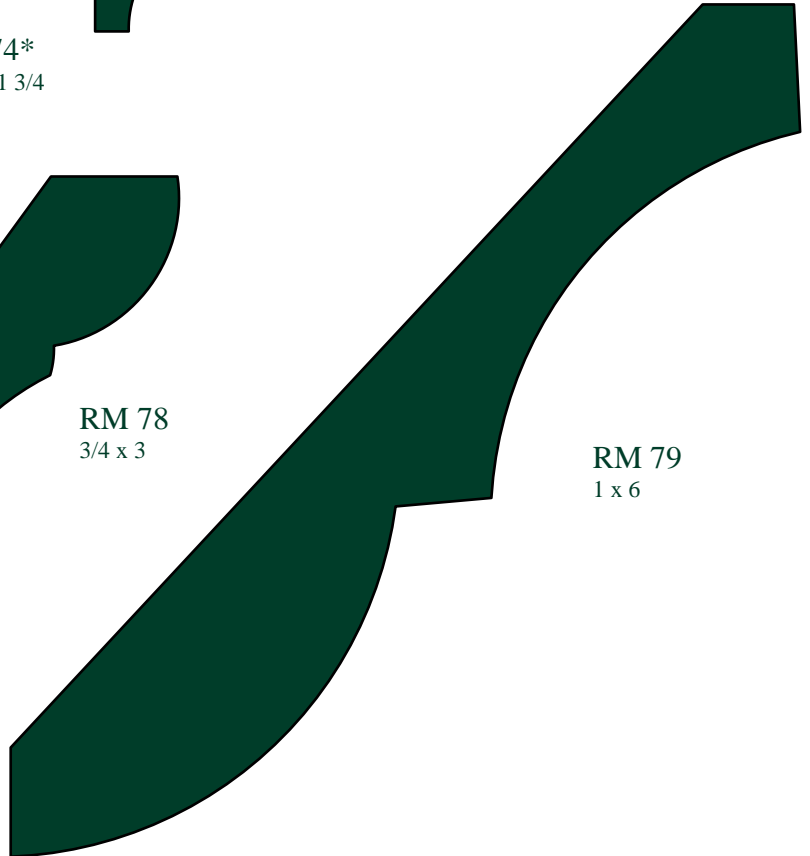

REED MILL & LUMBER CO., INC.

BEDS

RM 70*
9/16 x 2 3/4

RM 71
13/16 x 3 1/2

RM 72*
9/16 x 2 1/4

RM 73
3/4 x 1 13/16

RM 74*
9/16 x 1 3/4

RM 75*
9/16 x 1 5/8

RM 76*
9/16 x 1 1/2

RM 77
7/8 x 3 1/4

RM 78
3/4 x 3

RM 79
1 x 6

*MATCHES WM SERIES

PG. BE 1