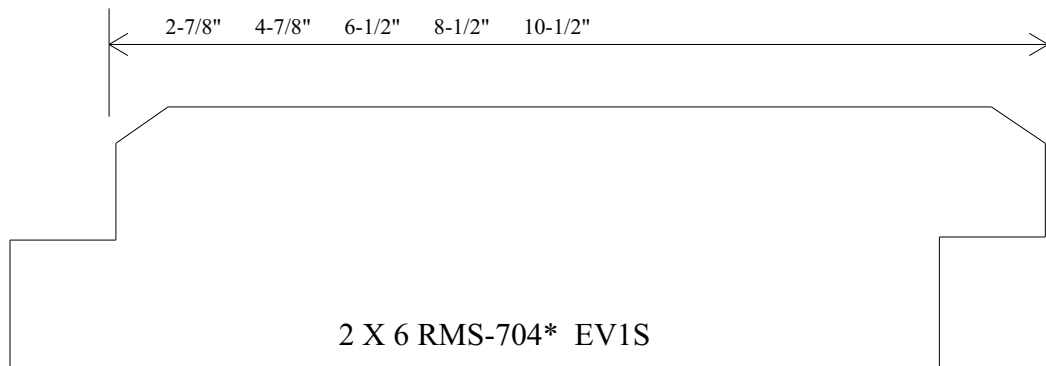

REED MILL & LUMBER CO., INC.

SHIPLAP

* MATCHES OR SIMILAR TO WWPA STANDARD PATTERNS

PG. S 1

4510 WYNKOOP ST., DENVER, CO 80216 303-292-2922 800-655-0454 FAX 303-292-3627

REED MILL & LUMBER CO., INC.

SHIPLAP