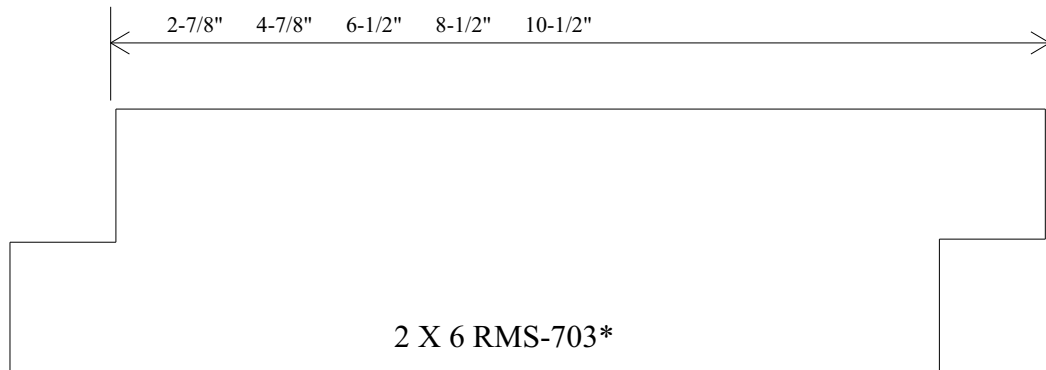

REED MILL & LUMBER CO., INC.

SHIPLAP

* MATCHES OR SIMILAR TO WWPA STANDARD PATTERNS

PG. S 1

4510 WYNKOOP ST., DENVER, CO 80216 303-292-2922 800-655-0454 FAX 303-292-3627

REED MILL & LUMBER CO., INC.

SHIPLAP