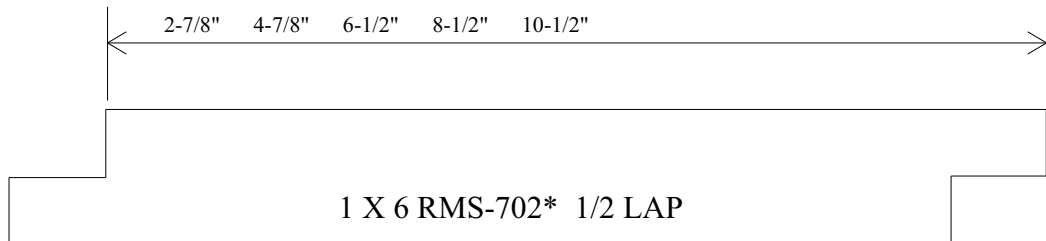

REED MILL & LUMBER CO., INC.

SHIPLAP

* MATCHES OR SIMILAR TO WWPA STANDARD PATTERNS

PG. S 1

4510 WYNKOOP ST., DENVER, CO 80216 303-292-2922 800-655-0454 FAX 303-292-3627

REED MILL & LUMBER CO., INC.

SHIPLAP