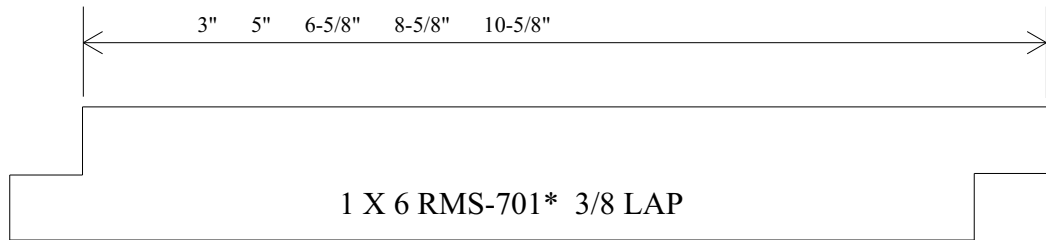

REED MILL & LUMBER CO., INC.

SHIPLAP

* MATCHES OR SIMILAR TO WWPA STANDARD PATTERNS

PG. S 1

4510 WYNKOOP ST., DENVER, CO 80216 303-292-2922 800-655-0454 FAX 303-292-3627

REED MILL & LUMBER CO., INC.

SHIPLAP