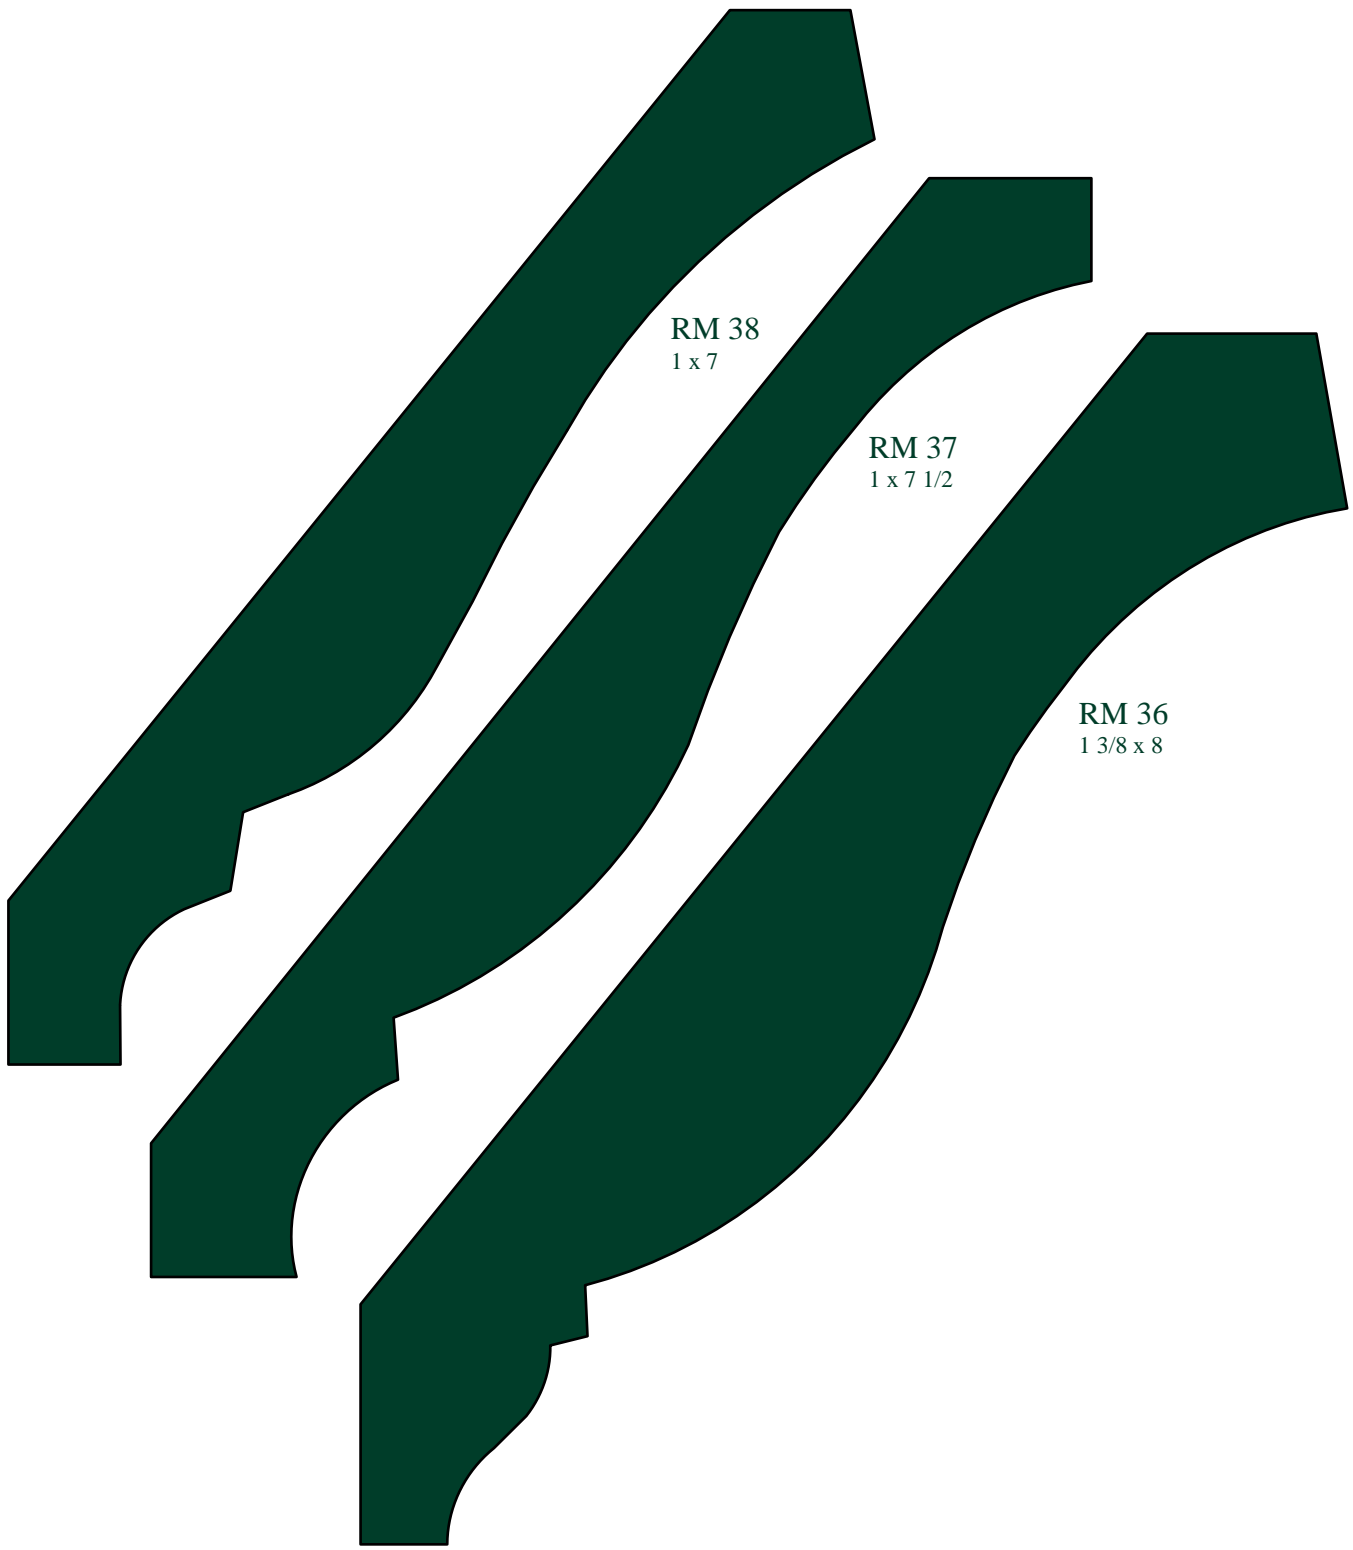

REED MILL & LUMBER CO., INC.

CROWNS

RM 38
1 x 7

RM 37
1 x 7 1/2

RM 36
1 3/8 x 8

*MATCHES WM SERIES

PG. CR 3

4510 WYNKOOP ST., DENVER, CO 80216 303-292-2922 800-655-0454 FAX 303-292-3627