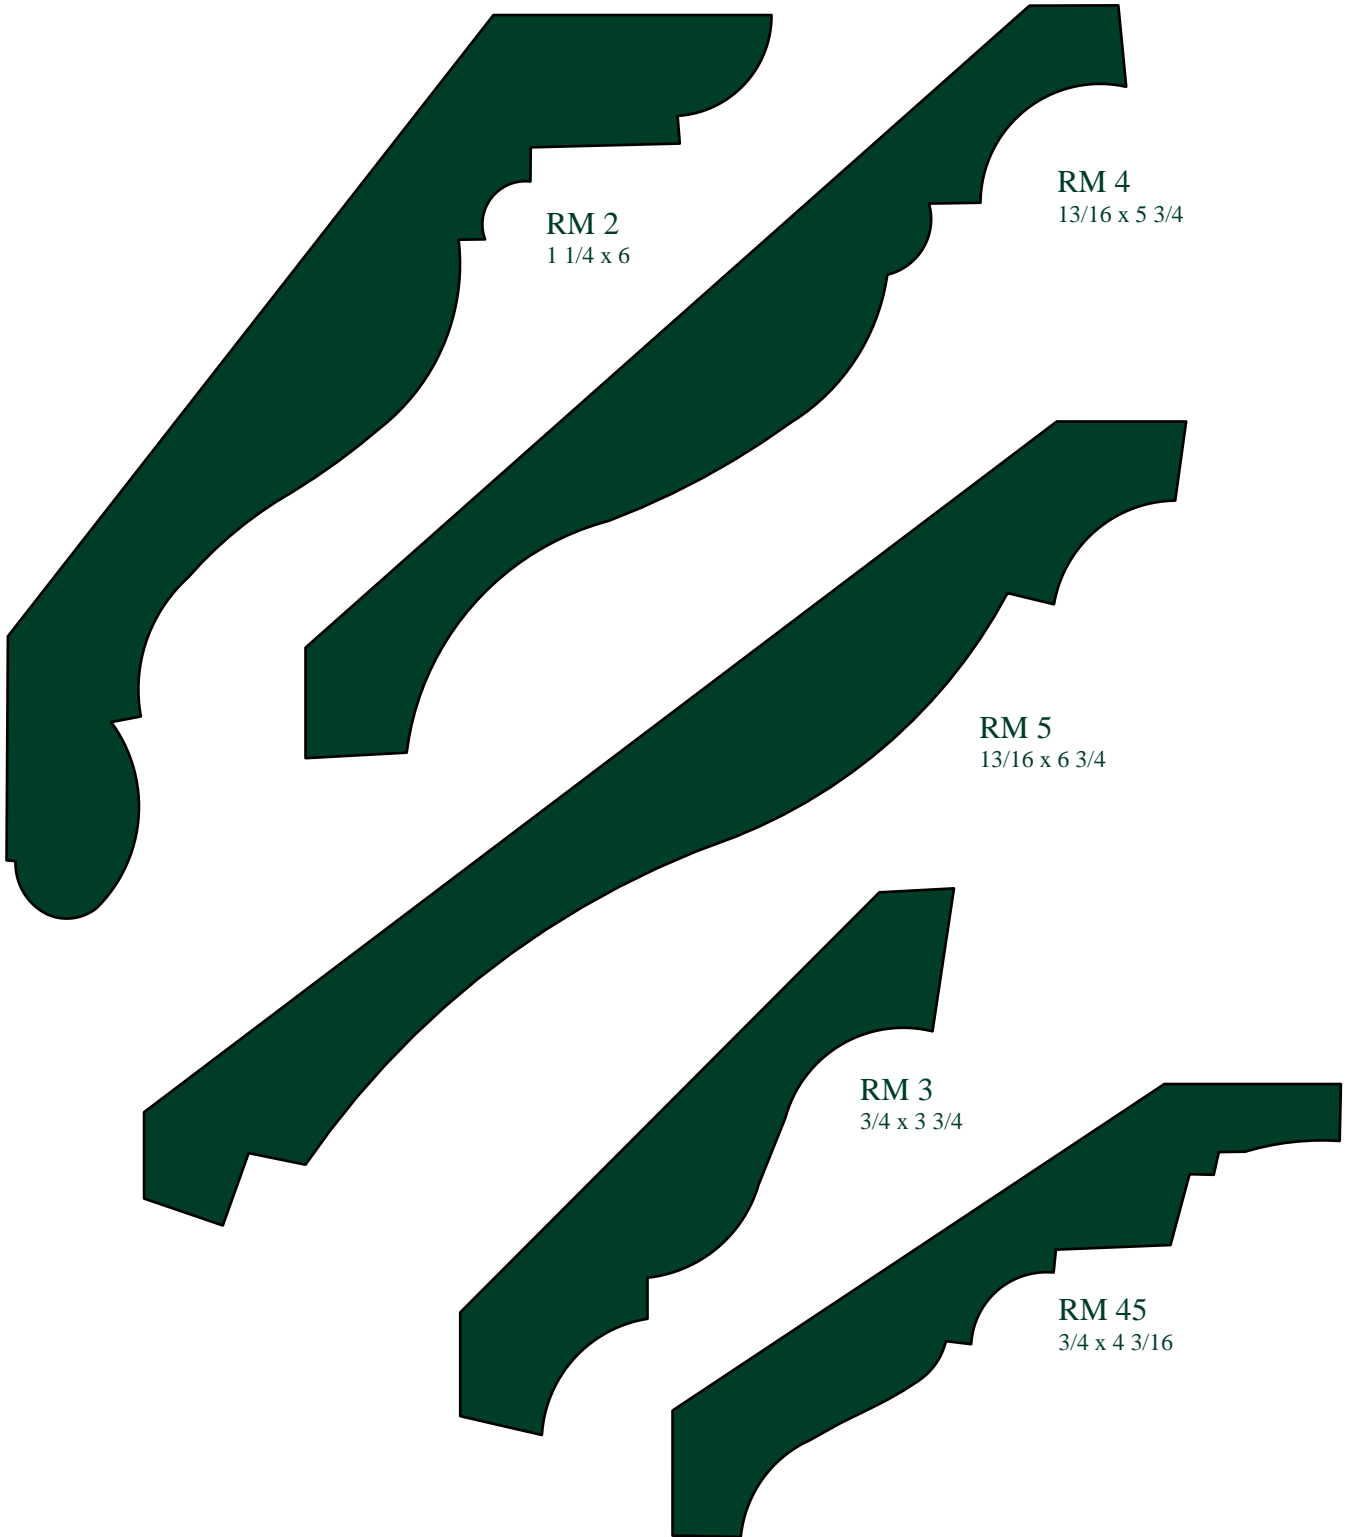

CROWNS

RM 10
7/8 x 4 1/2

RM 9
7/8 x 3 1/8

RM 7
3/4 x 4 1/2

RM 6
13/16 x 5 1/4

RM 8
7/8 x 5 1/2

*MATCHES WM SERIES

REED MILL & LUMBER CO., INC.

CROWNS

*MATCHES WM SERIES

PG. CR 10

4510 WYNKOOP ST., DENVER, CO 80216 303-292-2922 800-655-0454 FAX 303-292-3627

REED MILL & LUMBER CO., INC.

CROWNS

RM 61
7/8 x 3 5/16

RM 62
11/16 x 3 15/16