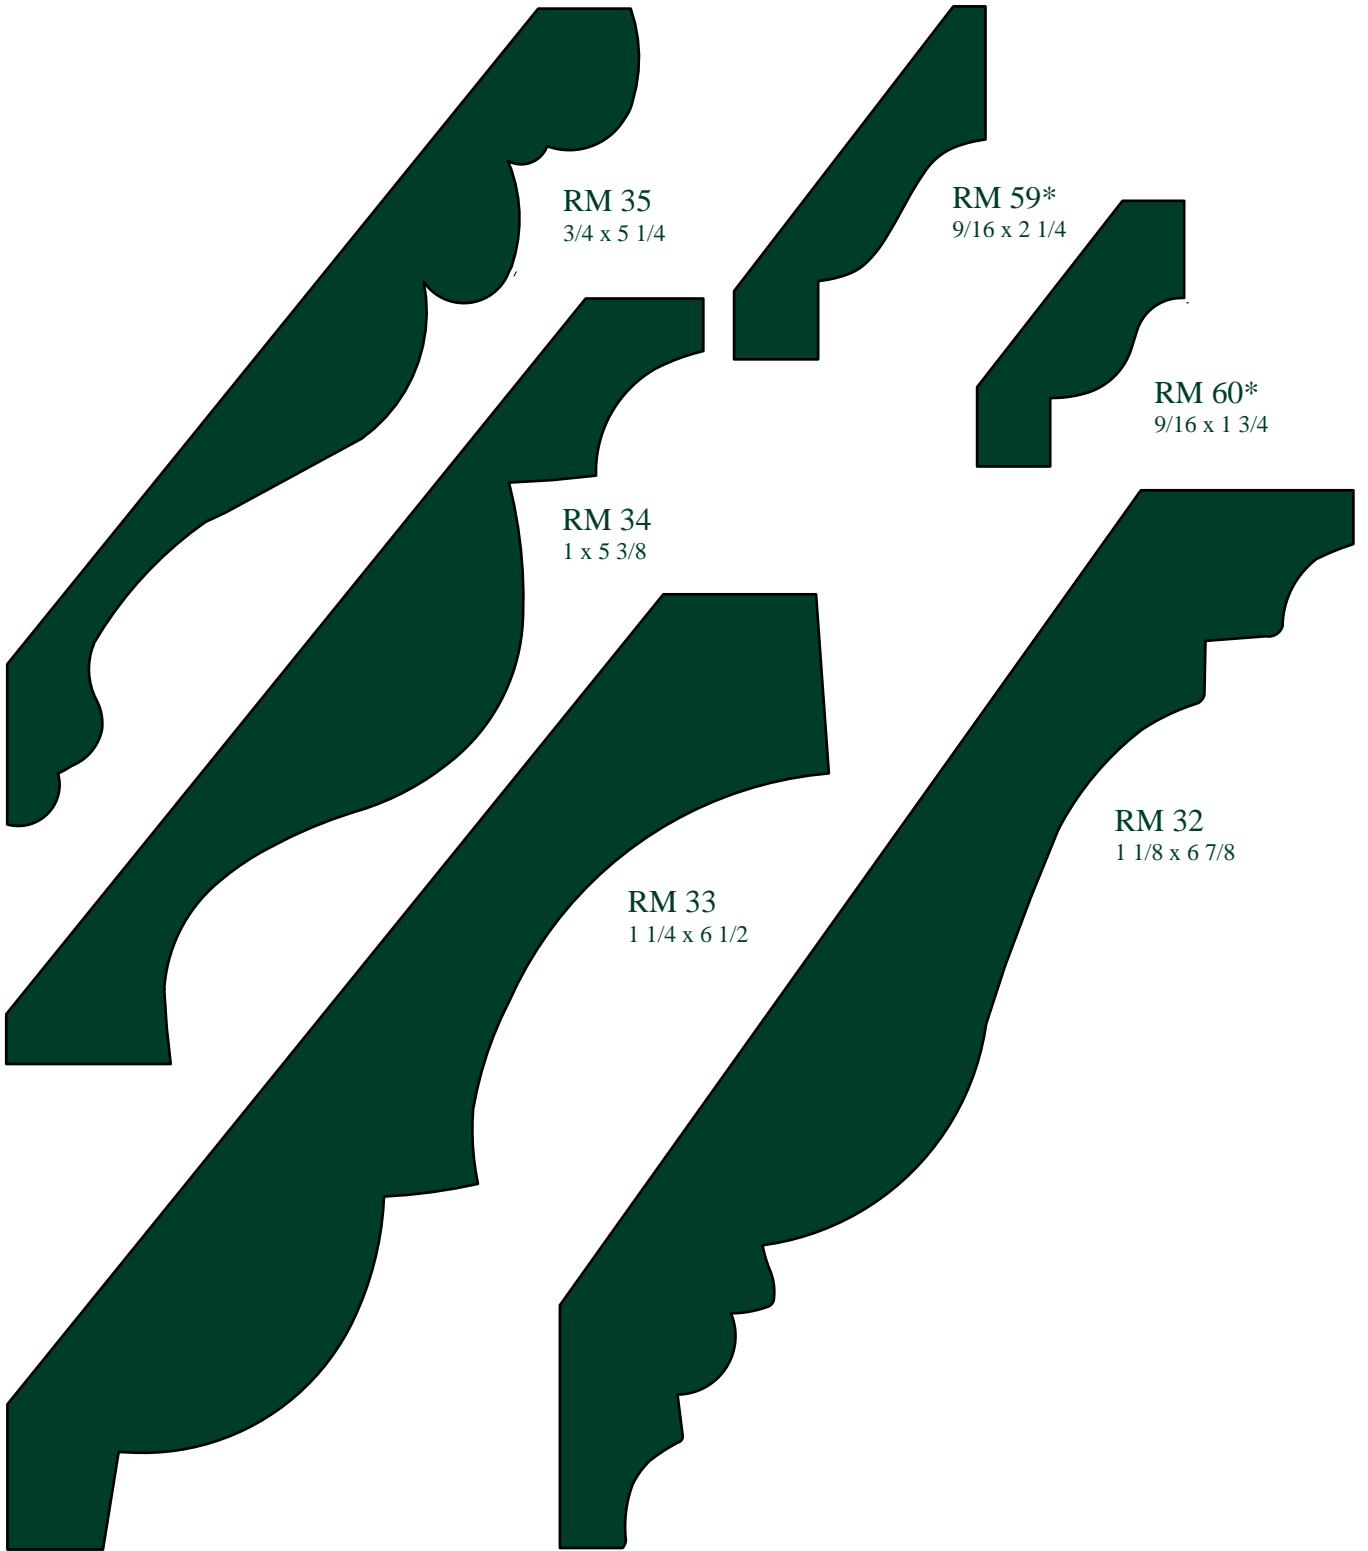

REED MILL & LUMBER CO., INC.

CROWNS

RM 35
3/4 x 5 1/4

RM 59*
9/16 x 2 1/4

RM 60*
9/16 x 1 3/4

RM 34
1 x 5 3/8

RM 33
1 1/4 x 6 1/2

RM 32
1 1/8 x 6 7/8

CROWNS

RM 10
7/8 x 4 1/2

RM 9
7/8 x 3 1/8

RM 7
3/4 x 4 1/2

RM 6
13/16 x 5 1/4

RM 8
7/8 x 5 1/2

*MATCHES WM SERIES

REED MILL & LUMBER CO., INC.